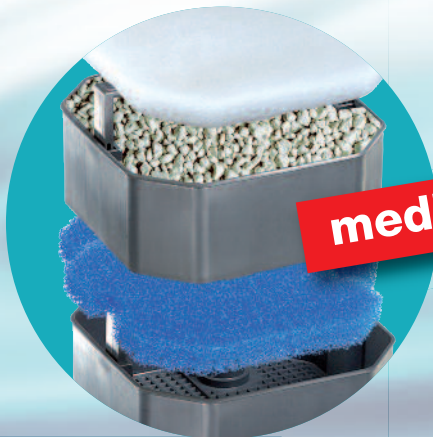

Mit seinem Vorgänger, dem professionel, startete EHEIM die erste Außenfilter-Reihe mit quadratischer Grundform. Vorteile: Platzersparnis (da der Filter in Ecken passt), hohe Standsicherheit und großes Filtervolumen.

Zusätzlich bietet Ihnen dieser solide Basisfilter spezielle Vorzüge: so z.B. eine komplette Schlauchadapter-Einheit mit integrierten Absperrhähnen, einzeln herausnehmbare Filterkörbe mit versenkbaren Griffen, sehr niedrigen Stromverbrauch, besonders leisen Lauf durch Keramik-Komponenten und einiges mehr. eXperience erhalten Sie komplett ausgestattet – inklusive Zubehör und Filtermedien. Sie können sofort starten.

EHEIM eXperience 250

Made in Germany

EHEIM

eXperience

EHEIM eXperience 250 T

Außenfilter-Generation mit quadratischer Grundform.

- Sehr guter, zuverlässiger Außenfilter für Aquarien von 150-350 Liter
- Quadratische Grundform für großes Filtervolumen und hohe Standsicherheit
- Schlauchadapter mit 2 integrierten Absperrhähnen, Schlauchsicherung und Verriegelungsbügel als komplette Einheit
- Einzeln herausnehmbare Filtereinsätze mit versenkbaren Griffen für einfache Handhabung und bequeme Teil-/Reinigung
- Extreme Laufruhe durch Keramikachsen und -lager
- **Ausstattung:** 1 x Filtervlies, 2 x Filtermatte (bei eXperience 150)/3 x Filtermatte (bei eXperience 250/250T/350), Filterkörbe und EHEIM SUBSTRAT
- **Zubehör inklusive:** Komplettes Installationmaterial für die Druck- und Saugseite, EHEIM Qualitätsschlauch, EHEIM Spezialfett

eXperience 250

Komplett ausgestattet::

Filtervlies, EHEIM SUBSTRAT, Filtermatte,
Komplettes Installationmaterial für die Druck-und Saugseite,
EHEIM Qualitätsschlauch ø 12/16 mm,
EHEIM Spezialfett

**Original EHEIM
Filtermedien**