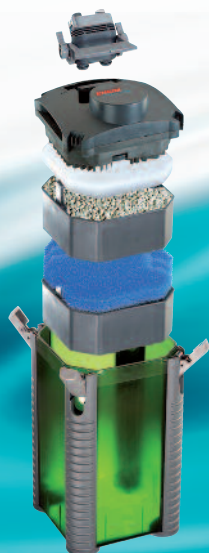

Mit seinem Vorgänger, dem professionel, startete EHEIM die erste Außenfilter-Reihe mit quadratischer Grundform. Vorteile: Platzersparnis (da der Filter in Ecken passt), hohe Standsicherheit und großes Filtervolumen.

EHEIM eXperience 250

Made in Germany

EHEIM

eXperience

EHEIM eXperience 250 T

Außenfilter-Generation mit quadratischer Grundform.

- Sehr guter, zuverlässiger Außenfilter für Aquarien von 150-350 Liter
- Quadratische Grundform für großes Filtervolumen und hohe Standsicherheit
- Schlauchadapter mit 2 integrierten Absperrhähnen, Schlauchsicherung und Verriegelungsbügel als komplette Einheit
- Einzeln herausnehmbare Filtereinsätze mit versenkbaren Griffen für einfache Handhabung und bequeme Teil-/Reinigung
- Extreme Laufruhe durch Keramikachsen und -lager
- **Ausstattung:** 1 x Filtervlies, 2 x Filtermatte (bei eXperience 150)/3 x Filtermatte (bei eXperience 250/250T/350), Filterkörbe und EHEIM SUBSTRAT
- **Zubehör inklusive:** Komplettes Installationmaterial für die Druck- und Saugseite, EHEIM Qualitätsschlauch, EHEIM Spezialfett

Thermofilter nur für Süßwasser geeignet.

- Über den Drehknopf lässt sich die gewünschte Temperatur präzise einstellen.

EHEIM
eXperience 150

EHEIM
eXperience 250

EHEIM
eXperience 350

Technische Daten	eXperience150	250	250T Thermo	350
Für Aquarien bis ca.	l 80-150	120-250	120-250	180-350
Pumpenleistung	l/h 500	700	700	1050
Förderhöhe Hmax	m 1,3	1,5	1,5	2,0
Leistungsaufnahme	W 8	8	8	24
Heizleistung	W -	-	150	-
Behältervolumen	l 5	6	6	9
Filtervolumen	l 2,3	3,0	3,0	4,9
Schlauch-ø				
Saug-/Druckseite	mm 12/16, 12/16	12/16, 12/16	12/16, 12/16	16/22, 16/22
Maße HxBxT ca.	mm 290x178x178	340x178x178	340x178x178	375x210x210
media+	+	+	+	+
Art.	2422020	2424020	2124020	2426020