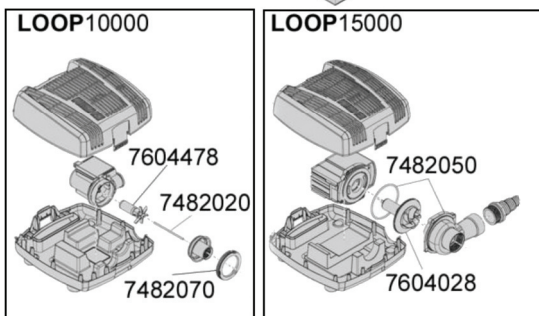

5202 Durchlauffilter **LOOP**10000

5203 Durchlauffilter **LOOP**15000

EHEIM

Ersatzteile. Änderungen vorbehalten.

Best.-Nr.	Ersatzteil	5202/5203
2517101	Filtermaterial FILTERMEC (2,0 l)	
2629110	Adsorptive Filtermatte REFINECOAL	
2629310	Fein-Filtermatte REPLAYFINE (2 Stück)	
2629510	Grob-Filtermatte REPLAYRAW (2 Stück)	
4102010	UVC-Lampe GLOWUVC11 (11 Watt)	
7482020	Keramik-Achse mit Tüllen für LOOP 10000	
7482050	Pumpengehäuse kpl. mit Dichtungsring und 3x Schrauben für LOOP 15000	
7482070	Pumpendeckel kpl. mit Achsstülpe, Dichtungsring und Verschlussring für LOOP 10000	
7604028	Pumpenrad (50Hz) für LOOP 15000	
7604478	Pumpenrad (50Hz) für LOOP 10000	