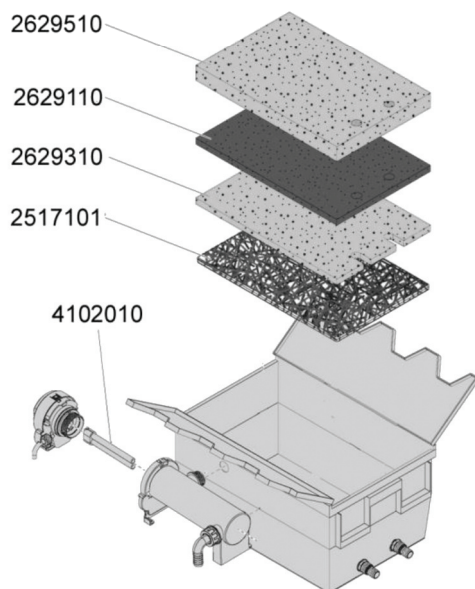

5202 Durchlauffilter **LOOP**10000

5203 Durchlauffilter **LOOP**15000

EHEIM

Ersatzteile. Änderungen vorbehalten.

Best.-Nr.	Ersatzteil	5202/5203
2517101	Filtermaterial FILTERMEC (2,0 l)	
2629110	Adsorptive Filtermatte REFINECOAL	
2629310	Fein-Filtermatte REPLAYFINE (2 Stück)	
2629510	Grob-Filtermatte REPLAYRAW (2 Stück)	
4102010	UVC-Lampe GLOWUVC11 (11 Watt)	
7482020	Keramik-Achse mit Tüllen für LOOP 10000	
7482050	Pumpengehäuse kpl. mit Dichtungsring und 3x Schrauben für LOOP 15000	
7482070	Pumpendeckel kpl. mit Achsstülpe, Dichtungsring und Verschlussring für LOOP 10000	
7604028	Pumpenrad (50Hz) für LOOP 15000	
7604478	Pumpenrad (50Hz) für LOOP 10000	