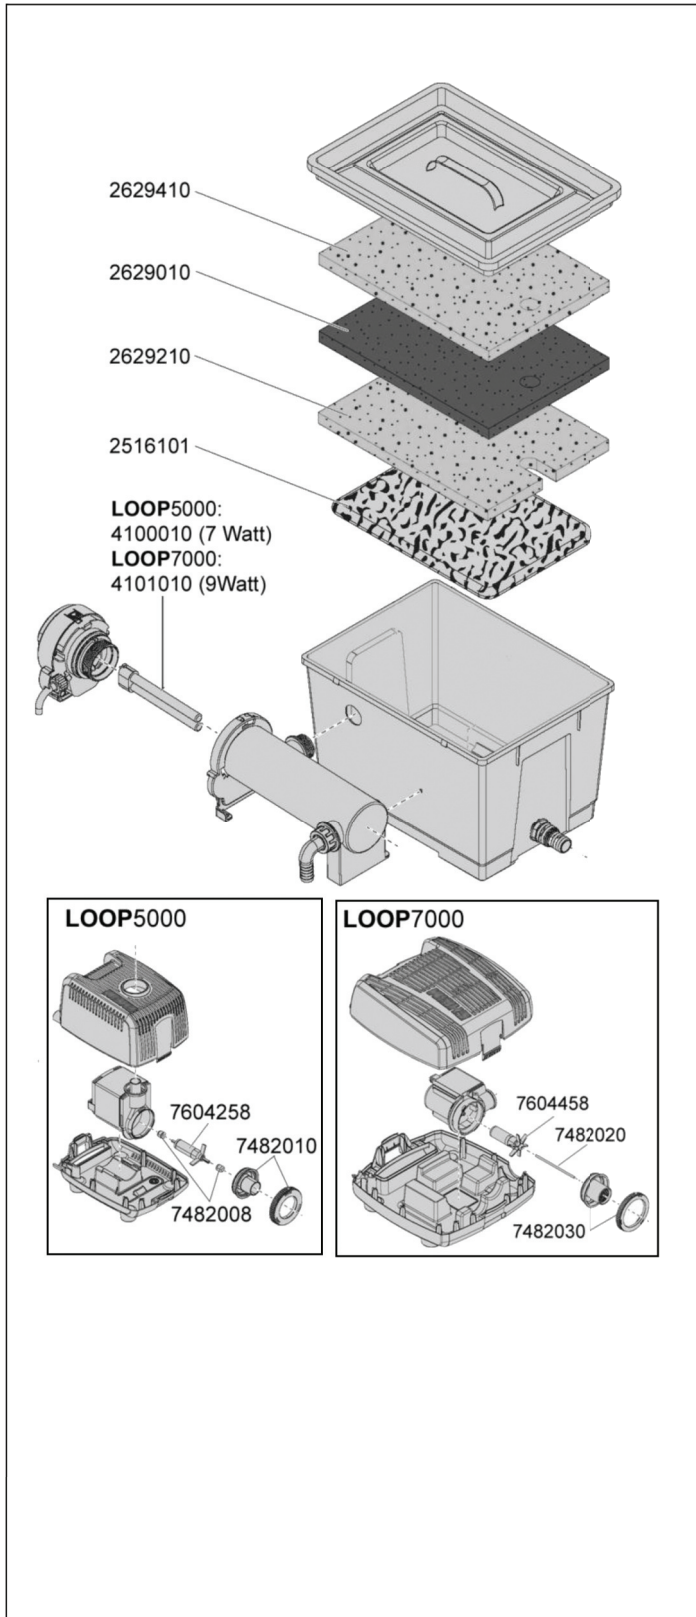

5200 Durchlauffilter **LOOP5000**

5201 Durchlauffilter **LOOP7000**

Ersatzteile. Änderungen vorbehalten

Best.-Nr.	Ersatzteil	5200/5201
2516101	Filtermaterial FILTERBIO (2,0 l)	
2629010	Adsorptive Filtermatte REFINECOAL	
2629210	Fein-Filtermatte REPLAYFINE (2 Stück)	
2629410	Grob-Filtermatte REPLAYRAW (2 Stück)	
4100010	UVC-Lampe GLOWUVC7 (7 Watt) für LOOP5000	
4101010	UVC-Lampe GLOWUVC9 (9 Watt) für LOOP7000	
7482008	Keramik-Lagerbuchse kpl. mit Dämpfung (2 Stück) für LOOP5000	
7482010	Pumpendeckel kpl. mit Keramik- Lagerbuchse, Dichtungsring und Verschlussring für LOOP5000	
7482020	Keramik-Achse mit Tüllen für LOOP7000	
7482030	Pumpendeckel kpl. mit Achsstülpe, Dichtungsring und Verschlussring für LOOP7000	
7604258	Pumpenrad (50Hz) mit Keramik Achse für LOOP5000	
7604458	Pumpenrad (50Hz) für LOOP7000	